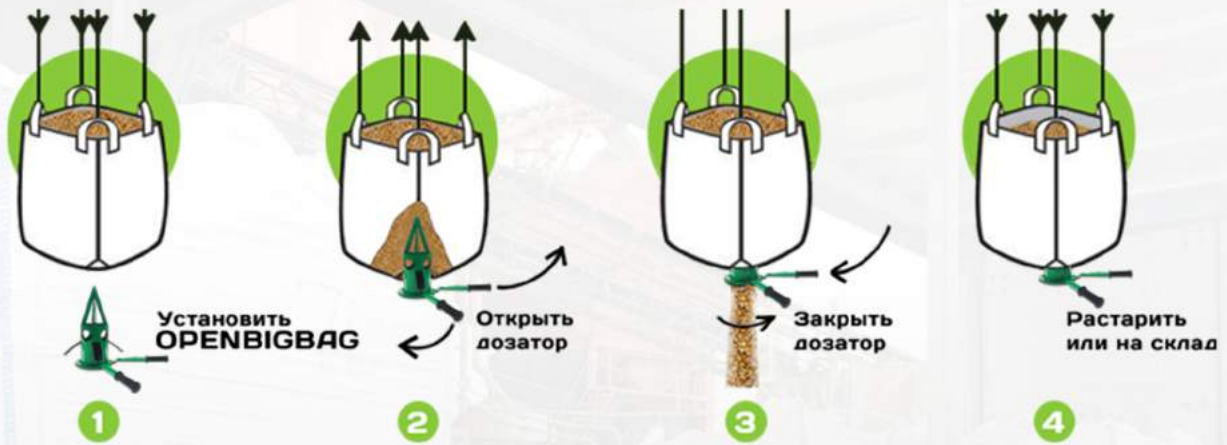

Принцип работы

Это максимально экономичный и эффективный способ для приема и растаривания сыпучих, а также порошковых или гранулированных материалов в мягких контейнерах средними и малыми объемами на производстве.

Мы предлагаем оборудование для растаривания мешков с сыпучими продуктами вручную. Растариватели могут изготавливаться как из конструкционной, так и из нержавеющей стали в соответствии с предпочтениями потребителя.

Сферы применения

Дорожное хозяйство
Для дорожных служб и коммунальных хозяйств

Сельское хозяйство
Для потребителей удобрений и комбикормов

Строительство
Для строительных и ремонтных компаний

Химическая отрасль
Для производителей и потребителей химпрома

*Наши клиенты уже растаривают в Биг-Бэгах - Цемент, Соль техническая, Песок, Керамзит, Сера, Пеллеты, Зерно, Галит, Мука, Кварцевый песок, Комбикорм, Лен, Мел, Семечки, Известь, Мраморная крошка, Минеральный порошок, Селитра, Гравий, Микрокальцит, Щебень, Техуглерод, Противогололедные реагенты и прочее сырье и сыпучие смеси.

ООО "Техмаш"
140500, Московская область,
город Луховицы, улица Строителей, дом 1 бокс 3,4
<https://www.openbigbag.ru>
info@openbigbag.ru
+7 (495) 664-38-95
+7 (916) 133-33-52